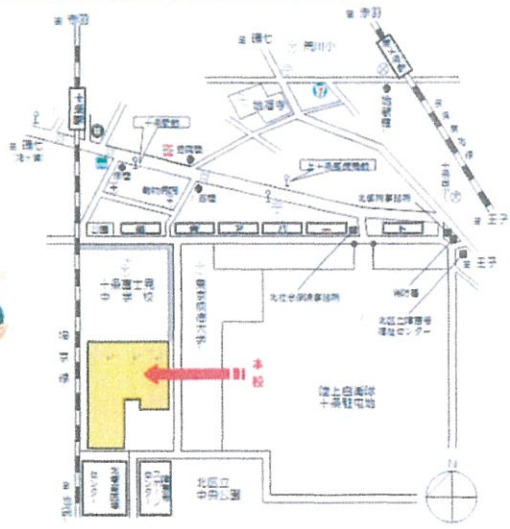

だい かい おうじとくべつしえんがっこう
第50回 王子特別支援学校

7月20日 (土)

15:30~18:00 (ステージプログラム 15:45~)

場所 王子特別支援学校 校舎内

本校生徒、交流校、
 地域の福祉施設等
 のステージ
 充実！！

食べ物、飲み物
 充実！！
 おいしいよ！

みんなさそってあそびにおいでよ！

手作り製品やゲーム等
 ととても楽しいよ！

事業主体：東京都教育委員会
 問い合わせ先：03-3909-8777
 王子特別支援学校夏祭り実行委員会（担当 石川・長橋）まで